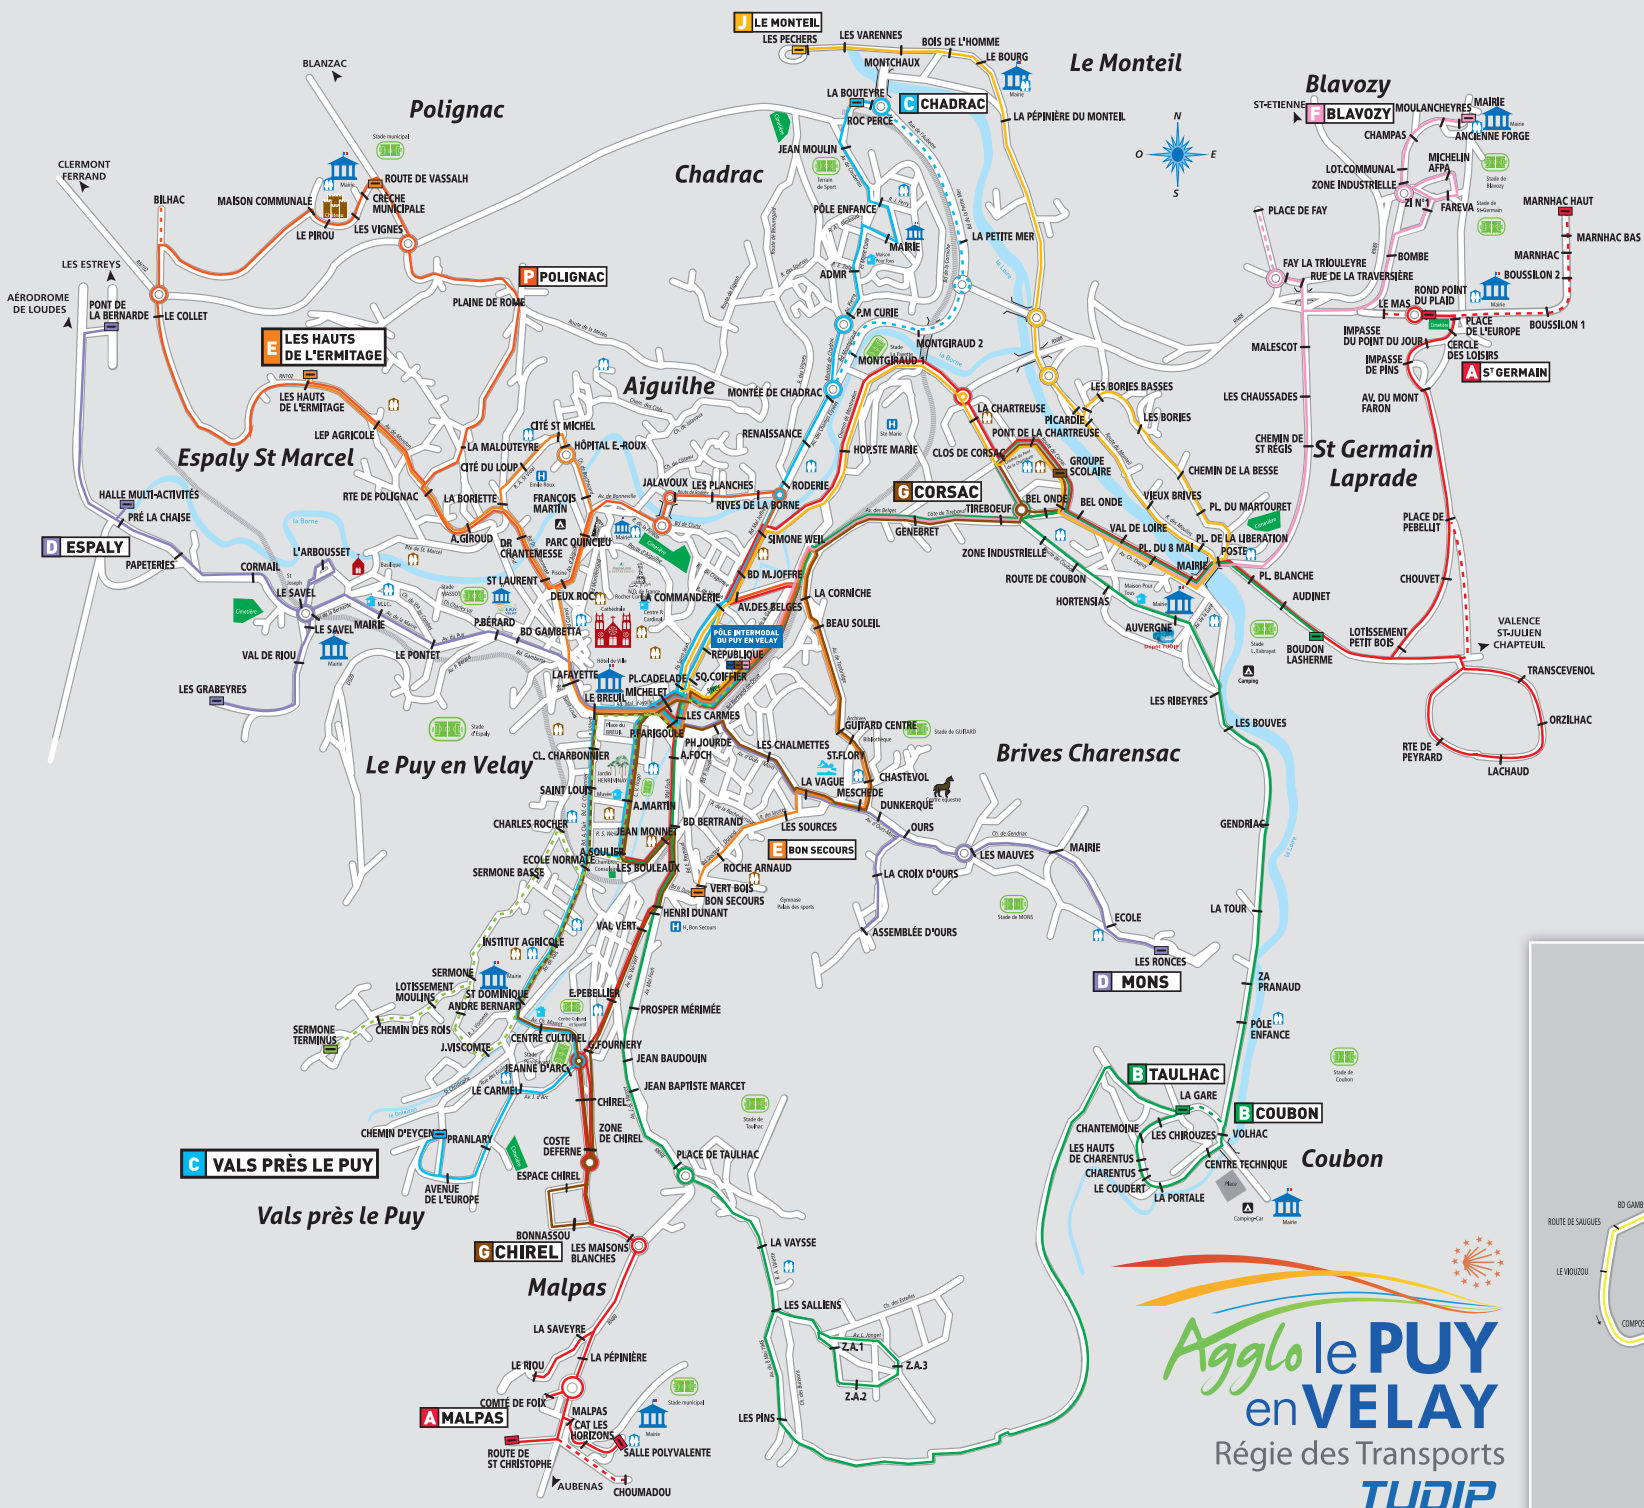

Plan réseau Tudip 2017 - 2018

- **Ligne A :** Malpas - Michelet
P. Intermodal - St Germain
 - **Ligne B :** Coubon - Taulhac - Michelet
P. Intermodal - Brives - Coubon
 - **Ligne C :** Chadrac - P. Intermodal
Michelet - Vals
 - **Ligne D :** Espaly - Michelet
P. Intermodal - Mons
 - **Ligne E :** Polignac - Plaine de Rome - Michelet
P. Intermodal - Bon Secours
 - **Ligne F :** Blavozy - P. Intermodal - Blavozy
 - **Ligne G :** Chirel - Michelet - P. Intermodal - Corsac
 - **Ligne H :** P. Intermodal - Michelet - Capucins
Ville Haute - P. Intermodal
 - **Ligne I :** P. Intermodal - Michelet - IUT
Hôpital E.Roux - P. Intermodal
 - **Ligne J :** Le Monteil - P. Intermodal - Le Monteil
 - **Ligne P :** P. Intermodal - Polignac - P. Intermodal
 - **Ligne S :** P. Intermodal - Michelet
Sermone - P. Intermodal
- Circuit normal - - - - - Circuit occasionnel